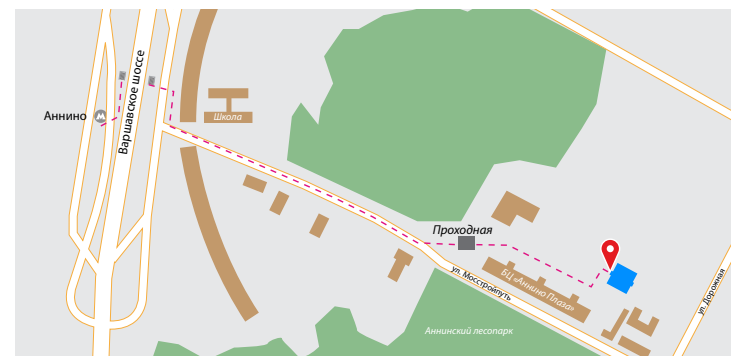

**НАШ НОВЫЙ АДРЕС:**

**ул. Дорожная, 60, офис 1**  **Аннино**

**Как к нам добраться:**

Первый вагон метро "Аннино" из центра, один выход. Оказавшись на улице, повернуть налево и еще раз налево, немного пройти до наземного перехода. Перейти дорогу, спуститься в подземный переход и перейти под Варшавским шоссе. После выхода повернуть направо, дойти до еще одного наземного перехода и перейти его, впереди окажется жилой дом с магазином справа. Двигаясь в сторону магазина, поверните за дом и двигайтесь по улице перпендикулярной Варшавскому шоссе. Вы пройдете мимо школы, небольшого парка и увидите впереди торец офисного центра с логотипами Бизнес Центра "Аннино Плаза". Вам нужна правая проходная, ближайшая к дороге. Там Вы сможете выписать пропуск. После этого идти вдоль длинного здания до синего квадратного здания. Мы находимся на 1 этаже, офис №1.

**На автомобиле:**

Двигаясь из центра, свернуть на дублер Варшавского шоссе. Затем двигаясь по дублеру необходимо попасть на разворотную эстакаду перед МКАД, сразу после съезда с эстакады первый поворот направо, улица Мосстройпуть. Удобный подъезд со стороны МКАД.

**Ближайшие железнодорожные платформы:**

Битца, 885 метров (пешком 16 минут)  
Красный Строитель, 1378 метров (пешком 24 минут)